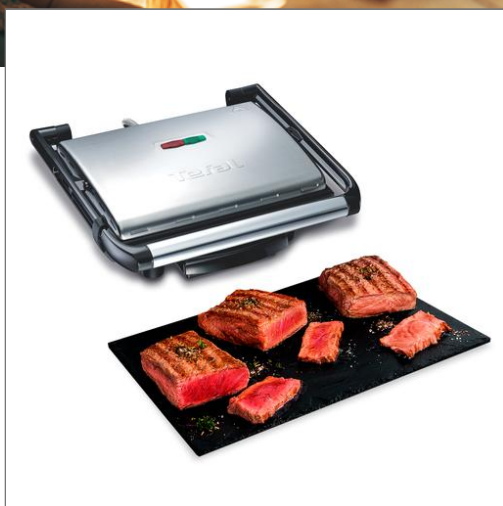

# Tefal®

Panini Grill

Gril puissant multifonction  
Powerful and versatile grill

Inicio Grill GC241D  
Elektro-Grill  
GC241 DCH

## Leistungsstarker und vielseitiger Grill

Der Inicio Grill von Tefal ist ein elektrischer Kontaktgrill mit gerillten, antihafbeschichteten Grillplatten für kross gegrillte Panini, getoastete Sandwiches und sogar Fleisch, Steak, Gemüse, Fisch und sogar Früchte. Die 2000 Watt starke Leistung sorgt für schnelle, kross getoastete oder grillierte Ergebnisse und ein schnelles Aufheizen, sodass Ihnen Inicio im Handumdrehen Ihre Mahlzeit oder Ihren Snack nach Ihren Wünschen zubereitet. Und das sogar leicht und gesund, denn überschüssiges Fett läuft durch die Rillen der Grillplatten praktisch in die Auffangschale ab, und zusätzliches Öl ist durch die Antihafbeschichtung nicht mehr nötig. Dank der praktischen, abnehmbaren und antihafbeschichteten Saftauffangschale und den antihafbeschichteten Platten kommt es kaum zu Anbrennen und das Grillieren und Reinigen geht leicht von der Hand. Der Grill ist kompakt zu verstauen, sogar vertikal, wenn es nötig ist.